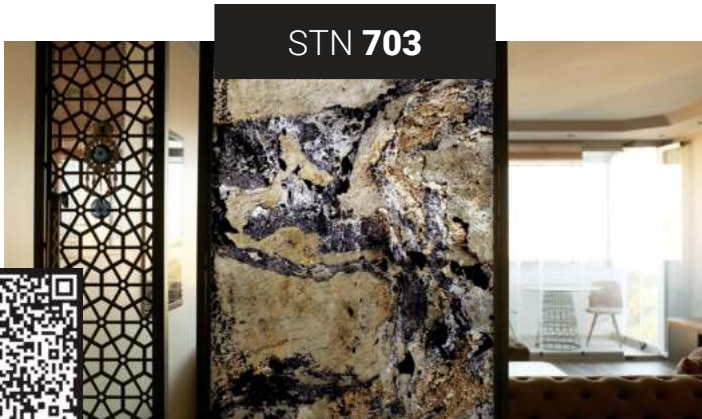

Pierres translucides

STN 700

STN 701

STN 702

STN 703

STN 704

A l'unité	
H X L	TARIFS HT
1,22 x 0,6 m	94 €

STN 700
Québec