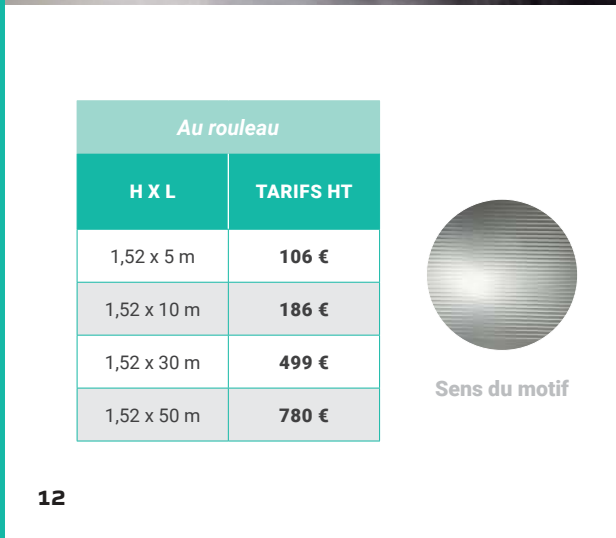

Au rouleau		Au mètre linéaire	
H X L	TARIFS HT	1,52 X L	TARIFS HT
1,52 x 5 m	103 €	1 à 2 m	34 € / m
1,52 x 10 m	120 €	3 à 4 m	22 € / m
1,52 x 30 m	230 €	6 à 9 m	13 € / m
1,52 x 50 m	353 €	11 à 29 m	8 € / m
		31 à 49 m	7 € / m

STR 01*

FILM STRIÉ
CACHE PARTIELLEMENT LA VUE
80 microns - PET
Pose intérieure

Au rouleau	
H X L	TARIFS HT
1,52 x 5 m	101 €
1,52 x 10 m	173 €
1,52 x 30 m	458 €
1,52 x 50 m	719 €

Sens du motif

Au rouleau

H X L	TARIFS HT
1,52 x 5 m	106 €
1,52 x 10 m	186 €
1,52 x 30 m	499 €
1,52 x 50 m	780 €