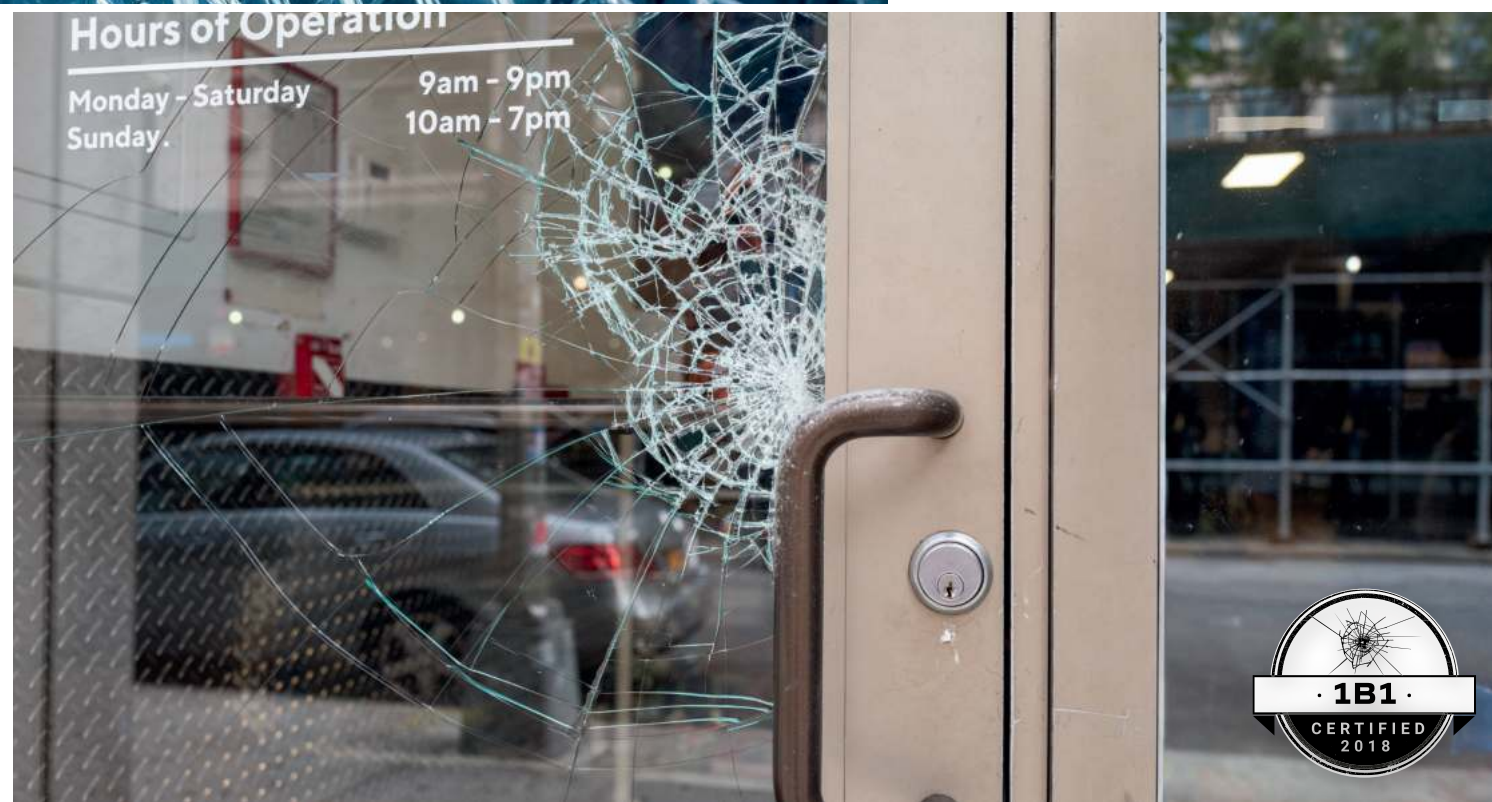

SEC 054

NORMES NFP 78406 - Incolore
100 microns - PET cristal
POUR LES VITRAGES
INFÉRIEURS À 3M²

Au rouleau		Au mètre linéaire	
H X L	TARIFS HT	1,51 X L	TARIFS HT
1,52 x 5 m	134 €	1 à 2 m	42 € / m
1,52 x 10 m	156 €	3 à 4 m	30 € / m
1,52 x 30 m	310 €	6 à 9 m	17 € / m
2,10 x 30 m	620 €	11 à 29 m	12 € / m

SEC 058

NORMES EN 12600 - Incolore
200 microns - PET cristal
POUR LES VITRAGES
SUPÉRIEURS À 3M²

Au rouleau	
H X L	TARIFS HT
1,52 x 5 m	167 €
1,52 x 10 m	287 €
1,52 x 30 m	569 €